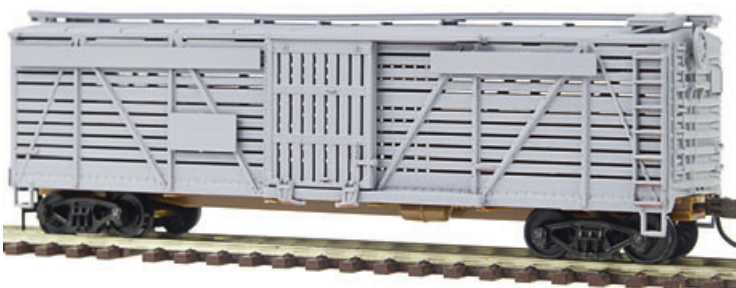

[931-655 N&W](#)

Pullman-Standard
34' PS-3 Three-Bay Coal Hoppers

NEW! HO! READY-TO-RUN Pullman-Standard 34' PS-3 Three-Bay Coal Hoppers \$9.98 Fall 05

[931-640 L&N](#)

[931-641 Clinchfield](#)

[931-642 IC](#)

[931-643 UP¹](#)

[931-644 SP¹](#)

[931-645 RDG](#)

40' Stock Car

NEW! HO! READY-TO-RUN 40' Stock Car Fall 05 \$9.98 • Classic Steam-Era Car

[931-680 UP¹](#)

[931-681 ATSF](#)

[931-682 GN](#)